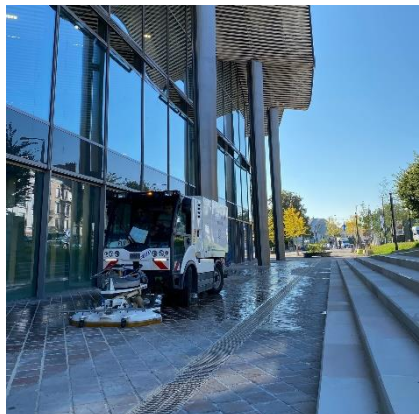

Votre spécialiste du nettoyage urbain

CMAR NC 280 R

Votre problématique

Dans le cadre de votre activité, ou dans le cadre personnel, vous souhaitez effectuer un lavage sous haute pression ?

Notre solution

Pour le nettoyage de vos zones telles que les surfaces minérales (pavés ,dallages ,béton désactivé, bitume..), le décapage et dégraissage des tâches difficiles ainsi que pour l'enlèvement de chewing-gums, **NEOTEC PROPLETE** vous propose la **CMAR NC 280 R**.

La **CMAR NC 280 R** est un procédé innovateur permettant de **laver** et **décap**er efficacement et rapidement toutes vos surfaces minérales. Il s'agit d'un **nettoyage à l'eau chaude (80°)**, sous **pression (280 bars)**, et avec un **système de réaspiration**.

C'est le système idéal pour redonner un aspect neuf à votre devanture et à toutes les zones nécessitant un entretien soutenu.

Plus en détails

- Gabarit machine : Hauteur : **2,17m**
Largeur : **1,35 m**
- Porteur compact à avancement hydrostatique
- Motorisation à injection direct, **75 kW**
- Cuve conception inox avec 2 compartiments :
 - Eau propre, capacité **1100 litres**
 - Eau sale, volume géométrique **850 litres**
- Chaudière fuel, serpentin inox, température jusqu'à **80°C**
- Circuit haute pression, eau chaude pour le décapage **30 l/min** et **280 bars**
- Cloche de décapage équipée de 2 plateaux tournants haute performance, largeur de travail **1,20m**, déport hydraulique gauche et droite
- Turbine d'aspiration
- Possibilité de travailler en intérieur (exemple bâtiments industriels), dans les zones commerçantes à toute heure de la journée, en toute circonstance
- **50% d'économie d'énergie** grâce à l'utilisation d'une seule chaudière
- **30% d'économie d'eau** grâce à un seul passage, sans rinçage
- P.T.C : **5000 kg**