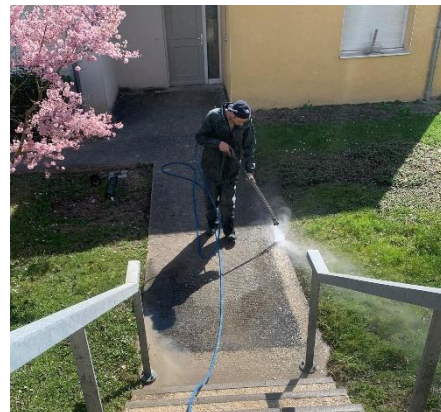

Votre spécialiste du nettoyage urbain

CMAR NC 280 R

Votre problématique

Dans le cadre de votre activité, ou dans le cadre personnel, vous souhaitez effectuer un lavage sous haute pression ?

Notre solution

Pour le nettoyage de vos zones telles que les surfaces minérales (pavés ,dallages ,béton désactivé, bitume..), le décapage et dégraissage des tâches difficiles ainsi que pour l'enlèvement de chewing-gums, **NEOTEC PROPLETE** vous propose la **CMAR NC 280 R**.

La **CMAR NC 280 R** est un procédé innovateur permettant de **laver** et **décap**er efficacement et rapidement toutes vos surfaces minérales. Il s'agit d'un **nettoyage à l'eau chaude (80°)**, sous **pression (280 bars)**, et avec un **système de réaspiration**.

C'est le système idéal pour redonner un aspect neuf à votre devanture et à toutes les zones nécessitant un entretien soutenu.

Plus en détails

- Gabarit machine : Hauteur : **2,17m**
Largeur : **1,35 m**
- Porteur compact à avancement hydrostatique
- Motorisation à injection direct, **75 kW**
- Cuve conception inox avec 2 compartiments :
 - Eau propre, capacité **1100 litres**
 - Eau sale, volume géométrique **850 litres**
- Chaudière fuel, serpentin inox, température jusqu'à **80°C**
- Circuit haute pression, eau chaude pour le décapage **30 l/min** et **280 bars**
- Cloche de décapage équipée de 2 plateaux tournants haute performance, largeur de travail **1,20m**, déport hydraulique gauche et droite
- Turbine d'aspiration
- Possibilité de travailler en intérieur (exemple bâtiments industriels), dans les zones commerçantes à toute heure de la journée, en toute circonstance
- **50% d'économie d'énergie** grâce à l'utilisation d'une seule chaudière
- **30% d'économie d'eau** grâce à un seul passage, sans rinçage
- P.T.C : **5000 kg**